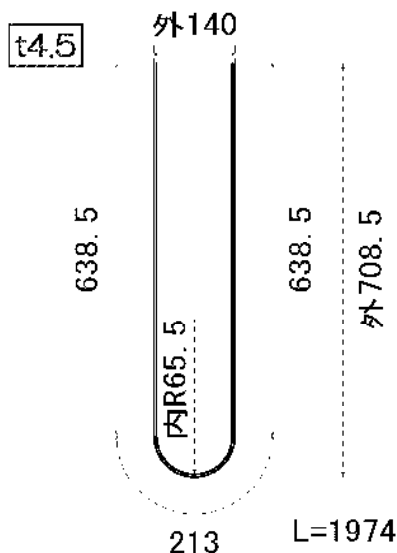

もし、小口配送のご要望がございましたら、弊社営業員にお申し付けください。

～新人研修～

現場研修の他、CADや曲げ計算書を勉強しています

覚えることがたくさんあり、大変ですが、早く一人前の営業になれるよう頑張っていきます!

加工事例

t4.5のU字曲げです。直部分とL寸法が長く加工しづらい曲げですが、ギリギリ機械に干渉せずに曲げることができました。

今月の川柳(「今月の一言」連動型)

「松田から
配送して」「はい!
そうします」
by キーオ